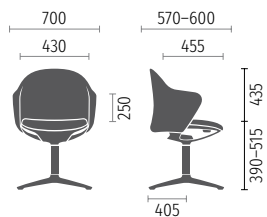

## 4 pieds bois

Hêtre naturel

Hêtre noir

Chêne naturel

Parties techniques comme le réglage en hauteur et le blocage : toujours en gris basalte

**Piètement 5 branches  
sur roulettes**

**Piètement 4 branches  
sur patins**

**Modèle quatre pieds  
en bois**