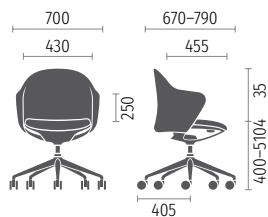

## 4 pieds bois

Hêtre naturel

Hêtre noir

Chêne naturel

Parties techniques comme le réglage en hauteur et le blocage : toujours en gris basalte

**Piètement 5 branches  
sur roulettes**

**Piètement 4 branches  
sur patins**

**Modèle quatre pieds  
en bois**