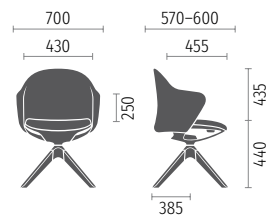

## 4 pieds bois

Hêtre naturel

Hêtre noir

Chêne naturel

Parties techniques comme le réglage en hauteur et le blocage : toujours en gris basalte

**Piètement 5 branches  
sur roulettes**

**Piètement 4 branches  
sur patins**

**Modèle quatre pieds  
en bois**